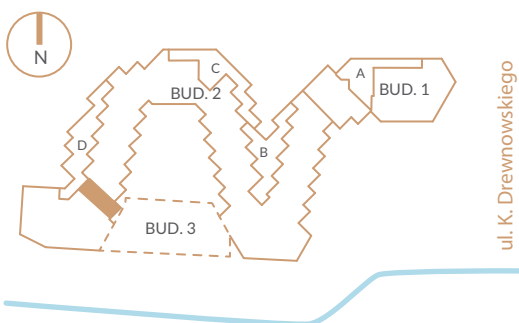

D.2.7 - MIESZKANIE DWUPOKOJOWE Z ANTRESOLĄ

Rzut mieszkania 1 : 100

Schemat kondygnacji

Zestawienie powierzchni	
Pomieszczenie	Powierzchnia
Salon z kuchnią	21,55 m ²
Korytarz	5,35 m ²
Łazienka	3,42 m ²
Antresola	17,34 m ²
Suma	47,66 m ²